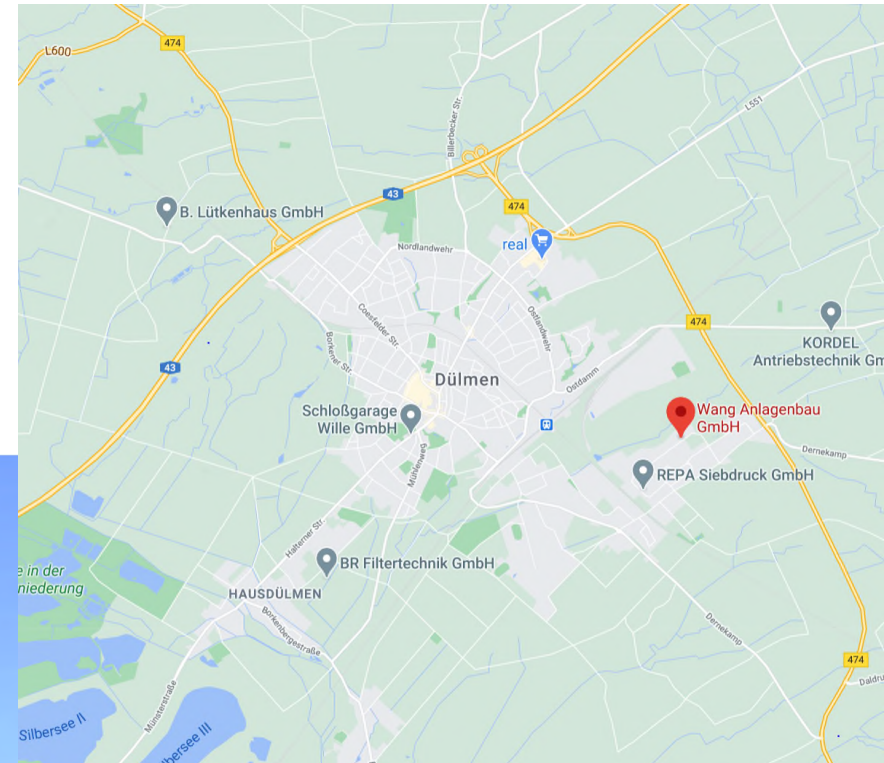

## Der Referent: Markus Wang

- ✓ geschäftsführender Gesellschafter, der WANG Anlagenbau GmbH in Dülmen
- ✓ geschäftsführender Gesellschafter, der DIE SAUNA INSEL GmbH in Dülmen
- ✓ Chef von ca. 140 Mitarbeitern, davon 11 Auszubildende
- ✓ über 30 Mobilfunkverträge

Lage:  
Im Gewerbepark Dernekamp,  
süd-östlich von Dülmen,  
angrenzend an die Bauernschaft Dernekamp

WANG Anlagenbau GmbH  
Wielings Busch 20  
48249 Dülmen  
Tel. +49 25 94/78 30 50  
[info@wang-anlagenbau.de](mailto:info@wang-anlagenbau.de)