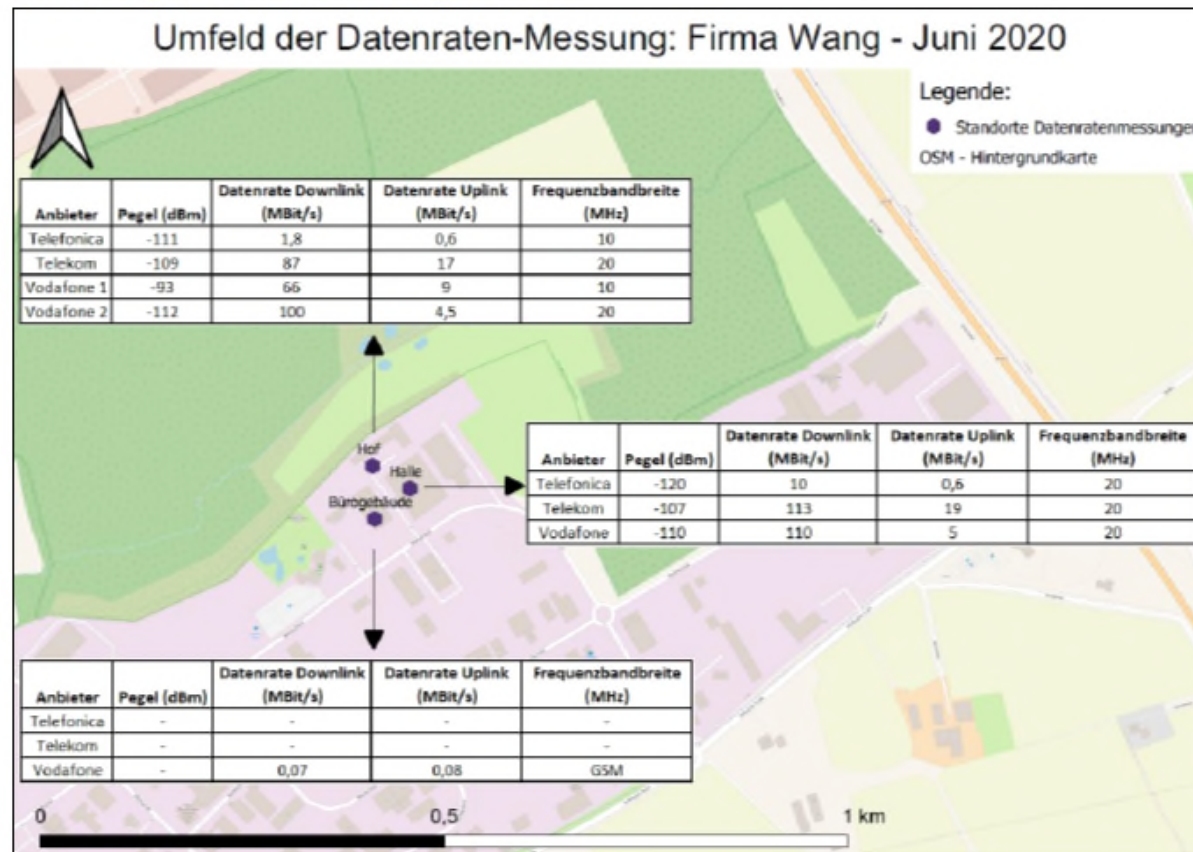

**ENTWURF**

Fachhochschule Südwestfalen, Standort Meschede  
Fachbereich Ingenieur- und Wirtschaftswissenschaften

Verfasser: Carsten Witteler (B.Eng.)  
Prof. Dr. Christian-Friedrich Lüders  
Felix Pletziger (B.Eng.)

Übersicht der Messungen aus der Untersuchung:

### Messungen und deren Ergebnisse

Karte Datenratenmessung