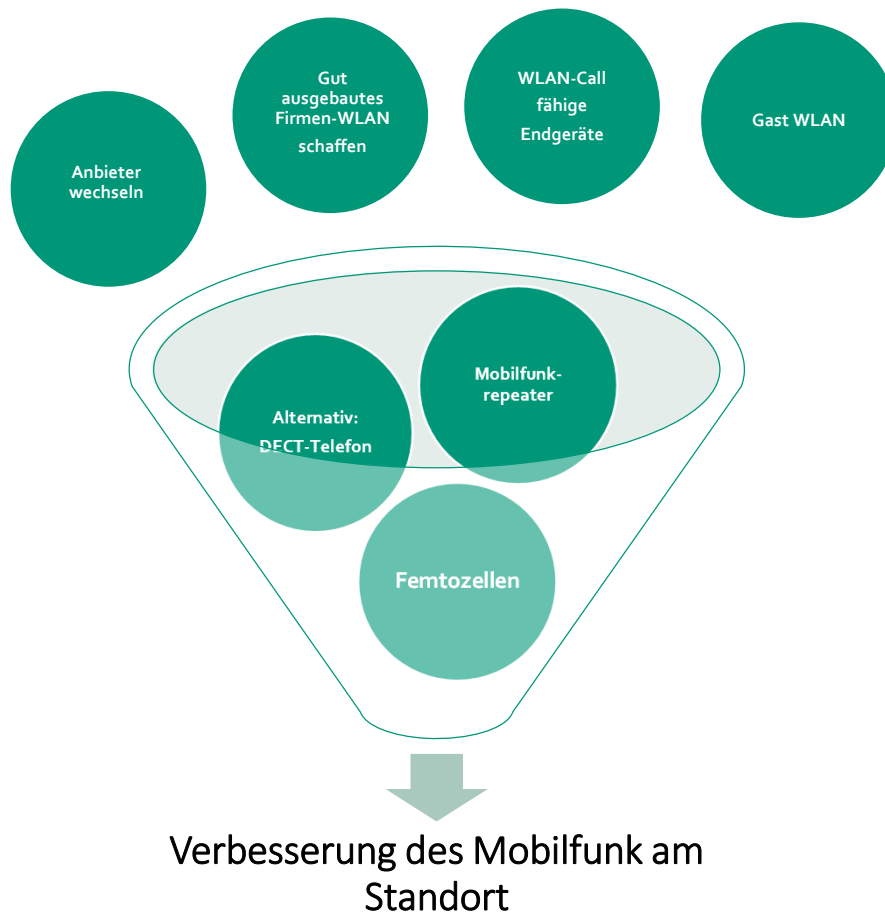

Zusammenfassung und Handlungsempfehlungen für den Standort

Das Problem außerhalb des Standort bleibt:
Unter „Mobil“-funk versteht man doch das man Mobil von unterwegs Arbeiten kann ohne eine Wagenladung zusätzlicher Technik.

Unsere Kunden liegen häufig in schlecht mit Mobilfunk versorgten Außenbereichen.